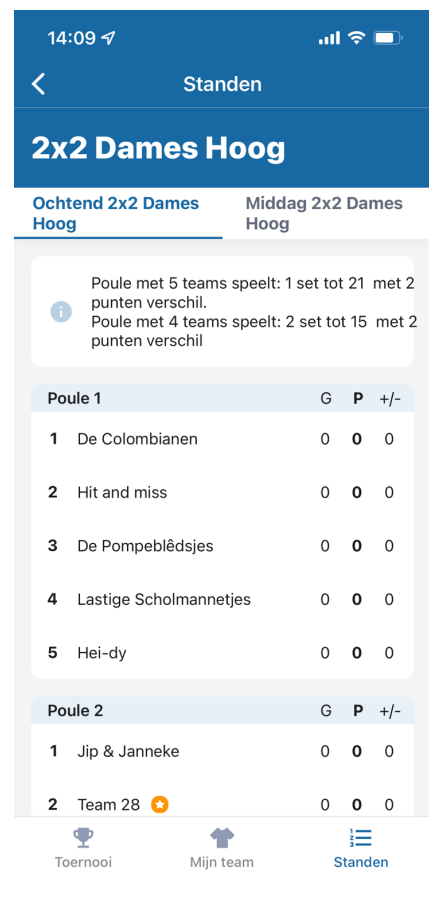

Tussenstand van alle poules in je klasse

Op het **Standenoverzicht van alle poules in je klasse** (screenshot 3) staat hoeveel sets je moet te spelen en tot hoeveel punten. Rechtsonder via Standen te vinden.

Daarnaast kun je ook alle andere teams vinden en daar de tussenstand van raadplegen.

Succes met de App! Bij vragen, loop even naar de organisatie...